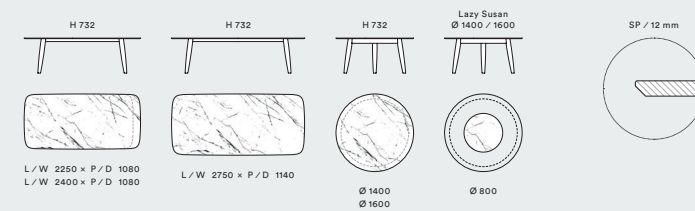

Il tavolo rotondo Convivio è qui presentato con il piano girevole Lazy Susan, un optional che arricchisce il piacere di stare insieme e contribuisce a rendere ancora più interessante e originale questo elemento d'arredo.

The Convivio round table is shown here with a Lazy Susan turntable, an option that adds to the pleasure of being in company and contributes to making this piece of furniture even more interesting and original.

Convivio

Piano in legno impiallacciato bordo sagomato laccato
Top in veneered wood with lacquered shaped edge

Piano in ceramica bordo smussato
Rounded edge ceramic top

Tavolo Convivio
Ø 1400 x H 755

Nell'ambientazione qui a fianco, vediamo il tavolo rotondo Convivio con basamento in Rovere Carbone e piano in ceramica Statuarietto, con lavorazione smussata dei bordi. Sedie Eva con braccioli in Rovere Carbone e rivestimento in Ecopelle Limo.