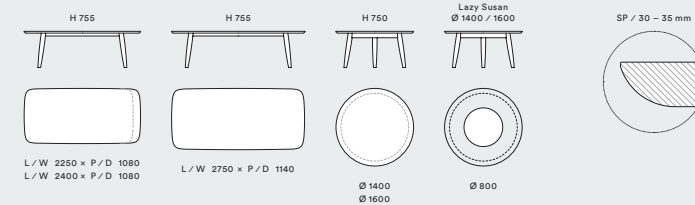

Convivio

Piano in legno impiallacciato bordo sagomato laccato
Top in veneered wood with lacquered shaped edge